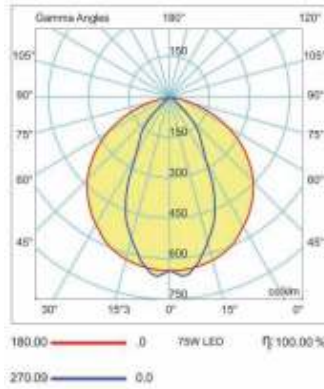

RAL 9016 RAL 9005 RAL 9006

Driver : **OSRAM**

PHILIPS

LIFUD

EAGLE RISE