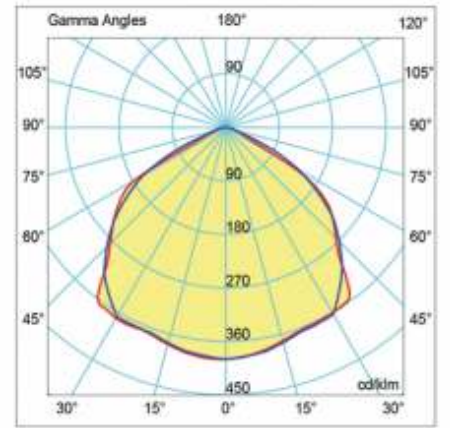

LEDLİ SOKAK ARMATÜRÜ / LED STREET LIGHTS LED BENZİNLİK ARM. / LED GAS STATION LUMINAIRES

Gövde	:Elektrostatik Toz Boya Kaplamalı Alüminyum
Difüzör	: Isıya Dayanıklı Temperli Cam
İp Sınıfı	: IP 65
Işık Kaynağı	: 50.000 Saat SMD Mid Power Led
Güç Faktörü	: >90
Giriş Voltajı	: 220-240 V / 50-60 Hz
Body	: Electrostatic Powder Coated Aluminium
Diffuser	: Heat - Resistant Tempered Transparent Glass
IP Rating	: IP 65
Lighting Flux	: 50.000 Hours SMD Mid Power Led
Power Factor	: >90
Input Voltage	: 220-240 V / 50-60 Hz

180.0 — 0.0 103W LED η : 100.00 %
270.0 — 90.0

Sürücü / Driver :