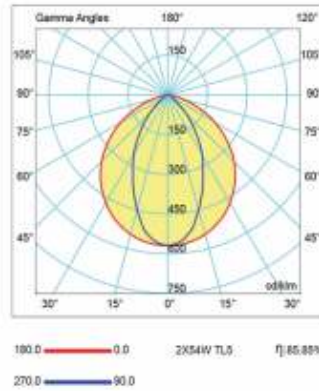

Balast / Balast :

RAL 9016 RAL 9005 RAL 9006