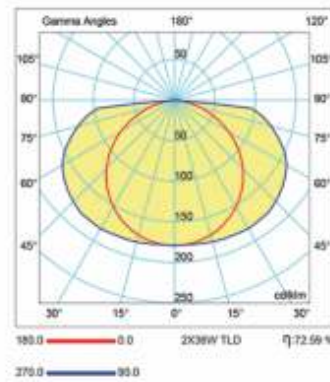

RAL 9016 RAL 9005 RAL 9006

Sürücü / Driver :

OSRAM

PHILIPS

LIFUD

EAGLE RISE

Ürün Kodu Product Code	Ürün Açıklaması Product Description	Güç (W) Power (W)	Lümen Lighting Flux	Işık Rengi Kelvin	Boyut HxQ (mm)	Koli Ad. Pack	Fiyat/USD Price / USD
SER1030	9W Led Downlight	9W	840	4000K-6500K	35x128	10	26.00 \$
SER1032	12W Led Downlight	12W	1160	4000K-6500K	35x150	10	30.00 \$
SER1031	25W Led Downlight	25W	2500	4000K-6500K	35x200	10	34.00 \$
SER1037	30W Led Downlight	30W	3000	4000K-6500K	35x240	10	50.00 \$
SER3105	Acil Aydınlatma Kit	-	-	-	-	50	30.00 \$
	Dimedilebilir Driver	-	-	-	-	50	40.00 \$