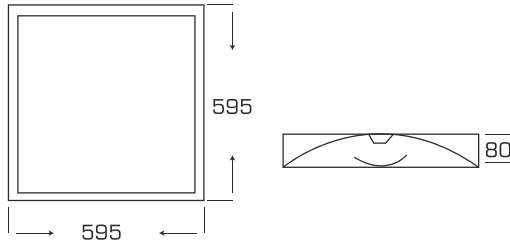

Ölçüler / Dimensions

Ölçüler / Dimensions

Ürün Kodu Product Code	Ürün Açıklaması Product Description	Güç (W) Power (W)	Lümen Lighting Flux	Işık Rengi Kelvin	Boyut HxWxL (mm)	Koli Adeti Pack	Fiyat/USD Price / USD
SER11081	60x60 Steril Armatür	40W	4800	6500K	595x595x90	2	130.00 \$
SER11005	60x60 Steril Endirekt Armatür	40W	4800	4000K	595x595x90	2	140.00 \$
SER11001	60x60 Endirekt Armatür	40W	4800	6500K	595x595x80	2	100.00 \$
SER3105	Acil Aydınlatma Kiti	-	-	-	-	50	30.00 \$
	Dimedilebilir Driver	-	-	-	-	50	45.00 \$