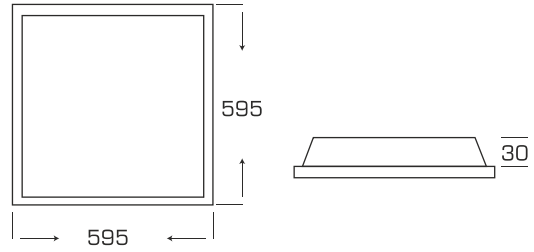

Ölçüler / Dimensions