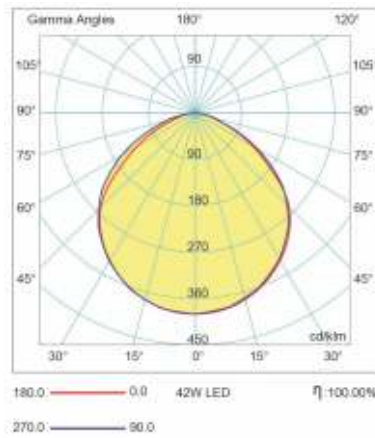

Sürücü / Driver :

OSRAM

PHILIPS

LIFUD

EAGECRISE

RAL 9005

RAL 9006

Ürün Kodu Product Code	Ürün Açıklaması Product Description	Güç (W) Power (W)	Lümen Lighting Flux	Işık Rengi Kelvin	Boyut HxWxL (mm)	Koli Adeti Pack	Fiyat/USD Price / USD
SER12301	20W Alüminyum Etanj Arm.	20W	2200	2700K-6500K	730x530x600	20	42.00 \$
SER12302	40W Alüminyum Etanj Arm.	40W	4500	2700K-6500K	730x530x1200	20	50.00 \$
SER12303	60W Alüminyum Etanj Arm.	60W	6000	2700K-6500K	730x530x1500	20	55.00 \$
SER3105	Acil Aydınlatma Kit	-	-	-	-	20	30.00 \$