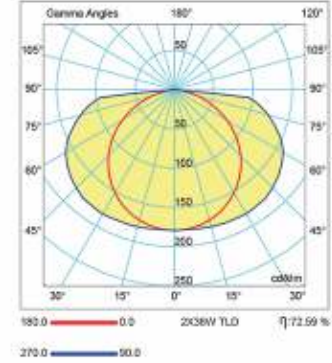

EXPROOF / EXPROOF

Gövde	: ABS / Polikarbon Gövde
Difüzör	: Şeffaf veya Opal Polikarbon
İp Sınıfı	: IP 65
Işık Kaynağı	: TL-8 / TL-5 / Led
Güç Faktörü	: >90
Giriş Voltajı	: 220-240 V / 50-60 Hz
Balast	: TRIDONIC OSRAM PHILIPS
Body	: Polycarbonate-PC Body
Diffuser	: Transparent or Opal Diffuser
IP Rating	: IP65
Lighting Flux	: TL-8 / TL-5 / Led
Power Factor	: >90
Input Voltage	: 220-240 V / 50-60 Hz
Driver	: TRIDONIC OSRAM PHILIPS

**MANDAL
EMNİYET
KİLİDİ**

Ürün Kodu Product Code	Ürün Açıklaması Product Description	Güç (W) Power (W)	Boyut HxWxL (mm)	Koli Ad. Pack	Fiyat / USD Price / USD
SER1800 EX	2x18W Exproof T8 Arm.	36W	670x95x125	8	85.00 $
SER1804 EX	2x36W Exproof T8 Arm.	72W	1270x95x125	8	95.00 $
SER3684 EX	2x36W Exproof Boş Arm.	36W	1270x95x125	8	60.00 $
SER1870 EX	2x54W Exproof T5 Arm.	54W	1270x95x125	8	110.00 $
SER1939 EX	20W Led Exproof Arm.	20W	670x95x125	8	80.00 $
SER1828 EX	40W Led Exproof Arm.	40W	1270x95x125	8	90.00 $
SER1900 EX	60W Led Exproof Arm.	60W	1270x95x125	8	95.00 $
SER1903 EX	80W Led Exproof Arm.	80W	1270x95x125	8	120.00 $