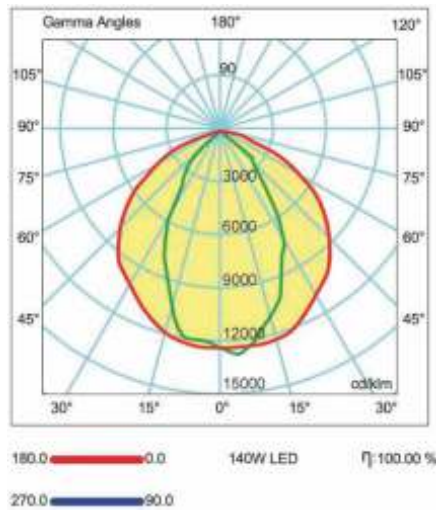

LED PROJKTÖR / LED FLOOD LIGHTS

Gövde	:Elektrostatik Toz Boya Kaplamalı Alüminyum
Difüzör	: Isıya Dayanıklı Temperli Cam
Ip Sınıfı	: IP 65
Işık Kaynağı	:50.000 Saat SMD Mid Power Led
Güç Faktörü	: >90
Giriş Voltajı	:220-240 V / 50-60 Hz
Body	:Electrostatic Powder Coated Aluminium
Diffuser	:Heat - Resistant Tempered Transparent Glass
IP Rating	: IP 65
Lighting Flux	:50.000 Hours SMD Mid Power Led
Power Factor	: >90
Input Voltage	:220-240 V / 50-60 Hz

Ürün Kodu Product Code	Ürün Açıklaması Product Description	Güç (W) Power (W)	Lümen Lighting Flux	Işık Rengi Kelvin	Boyut HxWxL (mm)	Koli Adeti Pack	Fiyat/USD Price / USD
SER1101	30W Led Projektör	30W	2700	6500K	40x185x225	10	15.00 $
SER1102	50W Led Projektör	50W	4500	6500K	50x230x285	10	20.00 $
SER1104	100W Led Projektör	100W	9000	6500K	60x285x335	10	35.00 $
SER1105	150W Led Projektör	150W	13500	6500K	60x340x330	10	50.00 $
SER1116	200W Led Projektör	200W	18000	6500K	140x425x325	10	60.00 $
SER1119	300W Led Projektör	300W	27000	6500K	140x425x325	5	100.00 $