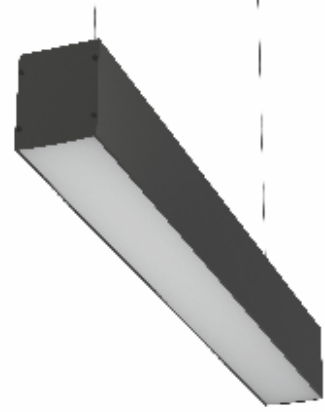

LINEER ARMATÜR / LINEAR LUMINAIRES

Gövde	: Elektrostatik Toz Boya Kaplamalı Alüminyum
Difüzör	: Şeffaf veya Opal Difüzör
Ip Sınıfı	: IP 44
Işık Kaynağı	: 50.000 Saat SMD Mid Power Led
Güç Faktörü	: >90
Giriş Voltajı	: 220-240 V / 50-60 Hz
Body	: Electrostatic Powder Coated Aluminium
Diffuser	: Trasparent or Opal Diffuser
IP Rating	: IP 40
Lighting Flux	: 50.000 Hours SMD Mid Power Led
Power Factor	: >90
Input Voltage	: 220-240 V / 50-60 Hz