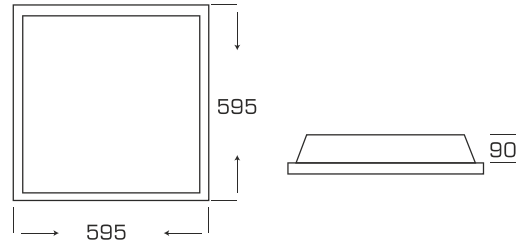

Ölçüler / Dimensions

Ölçüler / Dimensions

Ürün Kodu Product Code	Ürün Açıklaması Product Description	Güç (W) Power (W)	Lümen Lighting Flux	Işık Rengi Kelvin	Boyut HxWxL (mm)	Koli Adeti Pack	Fiyat/USD Price / USD
SER11081	60x60 Steril Armatür	40W	4800	6500K	595x595x90	2	130.00 \$
SER11005	60x60 Steril Endirekt Armatür	40W	4800	4000K	595x595x90	2	140.00 \$
SER11001	60x60 Endirekt Armatür	40W	4800	6500K	595x595x80	2	100.00 \$
SER3105	Acil Aydınlatma Kiti	-	-	-	-	50	30.00 \$
	Dimedilebilir Driver	-	-	-	-	50	45.00 \$