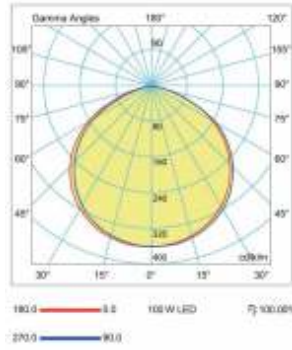

Ürün Kodu Product Code	Ürün Açıklaması Product Description	Güç (W) Power (W)	Işık Rengi Kelvin	Fiyat/USD Price / USD
SER1150	Led Projektör (Philips Led/Driver)	100W	6500K	350.00 $
SER1151	Led Projektör (Philips Led/Driver)	100W	4000K	350.00 $
SER1152	Led Projektör (Philips Led/Driver)	200W	6500K	700.00 $
SER1153	Led Projektör (Philips Led/Driver)	200W	4000K	700.00 $
SER1154	Led Projektör (Philips Led/Driver)	300W	6500K	1050.00 $
SER1155	Led Projektör (Philips Led/Driver)	300W	4000K	1050.00 $
SER1156	Led Projektör (Philips Led/Driver)	400W	6500K	1400.00 $
SER1157	Led Projektör (Philips Led/Driver)	400W	4000K	1400.00 $
SER1158	Led Projektör (Philips Led/Driver)	500W	6500K	1750.00 $
SER1159	Led Projektör (Philips Led/Driver)	500W	4000K	1750.00 $
SER1160	Led Projektör (Philips Led/Driver)	600W	6500K	2100.00 $
SER1161	Led Projektör (Philips Led/Driver)	600W	4000K	2100.00 $