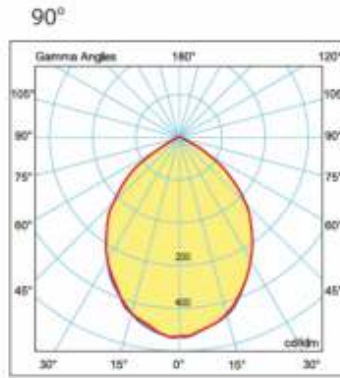

Driver : **OSRAM**

PHILIPS

LIFUD

EAGLE RISE

RAL 9016 RAL 9005 RAL 9006