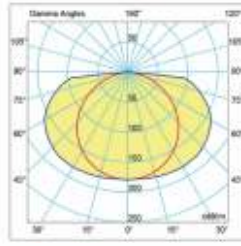

Ürün Kodu Product Code	Ürün Açıklaması Product Description	Güç (W) Power (W)	Lümen Lighting Flux	Işık Rengi Kelvin	Boyut QxH (mm)	Koli Ad. Pack	Fiyat/USD Price / USD
SER1950	3W Slim Led Panel Arm.	3W	270	6500K	85-70 mm	60	3.50 $
SER1951	3W Slim Led Panel Arm.	3W	270	4000K	85-70 mm	60	3.50 $
SER1953	6W Slim Led Panel Arm.	6W	540	6500K	120-105 mm	60	4.50 $
SER1954	6W Slim Led Panel Arm.	6W	540	4000K	120-105 mm	60	4.50 $
SER1956	12W Slim Led Panel Arm.	12W	1080	6500K	175-155 mm	40	5.50 $
SER1957	12W Slim Led Panel Arm.	12W	1080	4000K	175-155 mm	40	5.50 $
SER1959	16W Slim Led Panel Arm.	16W	1440	6500K	190-175 mm	20	8.50 $
SER1960	16W Slim Led Panel Arm.	16W	1440	4000K	190-175 mm	20	8.50 $
SER1962	20W Slim Led Panel Arm.	20W	1800	4000K	225-205 mm	20	10.50 $
SER1963	20W Slim Led Panel Arm.	20W	1800	4000K	225-205 mm	20	10.50 $
SER3105	Acil Aydınlatma Kit.	-	-	-	-	50	30.00 $
	Dimedilebilir Driver	-	-	-	-	50	40.00 $