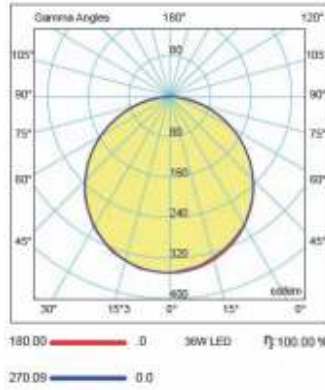

Sürücü / Driver :

OSRAM

PHILIPS

LIFUD

EAGLE RISE

RAL 9016 RAL 9005 RAL 9006

Ürün Kodu Product Code	Ürün Açıklaması Product Description	Güç CWJ Power CWJ	Lümen Lighting Flux	Işık Rengi Kelvin	Boyut HxWxL Cmm	Koli Adeti Pack	Fiyat/USD Price / USD
SER3510	Sıva Üstü Lineer Arm.	20W	2250	2700K-6500K	55x84x610	10	60.00 \$
SER3511	Sıva Üstü Lineer Arm.	40W	4400	2700K-6500K	55x84x1200	10	90.00 \$
SER3512	Sıva Üstü Lineer Arm.	60W	6450	2700K-6500K	55x84x1500	10	105.00 \$
SER3513	Sıva Altı Lineer Arm.	20W	2250	2700K-6500K	55x84x610	10	60.00 \$
SER3514	Sıva Altı Lineer Arm.	40W	4400	2700K-6500K	55x84x1210	10	90.00 \$
SER3515	Sıva Altı Lineer Arm.	60W	6450	2700K-6500K	55x84x1520	10	105.00 \$
SER3105	Acil Kaynatma Kit	-	-	-	-	50	30.00 \$
	Dimedilebilir Driver	-	-	-	-	50	45.00 \$