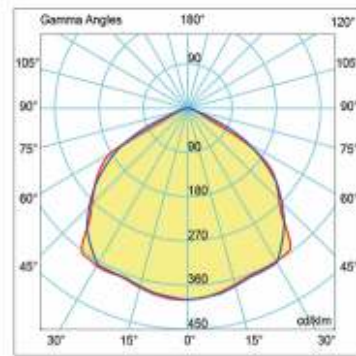

Driver :

OSRAM

PHILIPS

LIFUD

EAGLE RISE